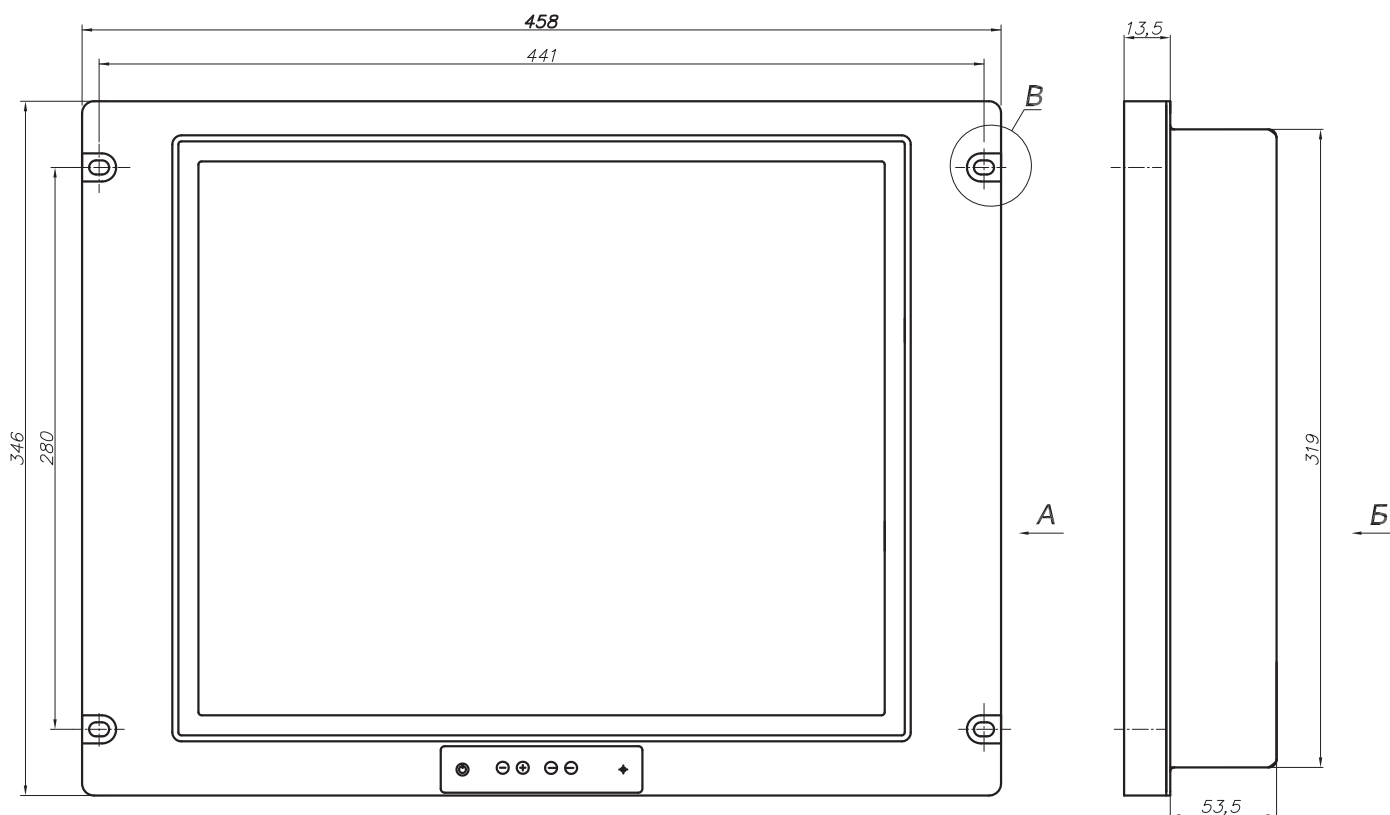

## Массогабаритные характеристики

Габариты, мм (ВхШхГ)	346x458x67
Масса, кг	6,5-12,5 (12,5 - с подставкой)

## Габаритный чертеж

*В (1:1)  
Вид спереди*

*$\Gamma-\Gamma$  (1:1)*