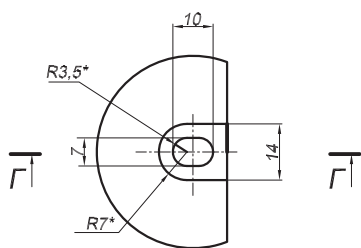

## Массогабаритные характеристики

Габариты, мм (ВхШхГ)	346x458x67
Масса, кг	6,5-12,5 (12,5 - с подставкой)

## Габаритный чертеж

*В (1:1)  
Вид спереди*

*$\Gamma-\Gamma$  (1:1)*