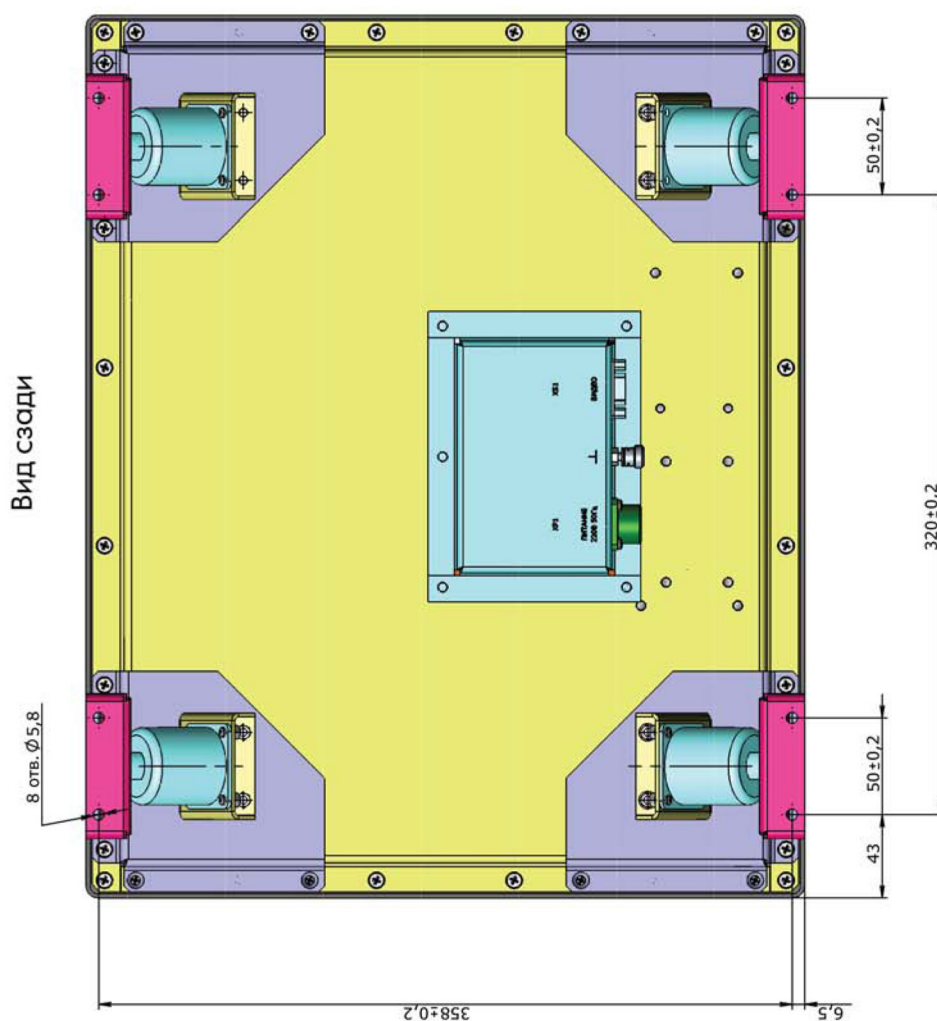

Габаритный чертеж: