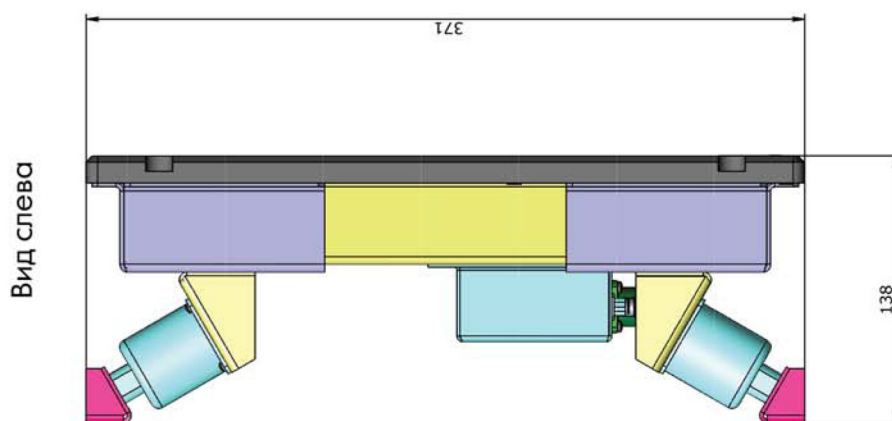

Габаритный чертеж: